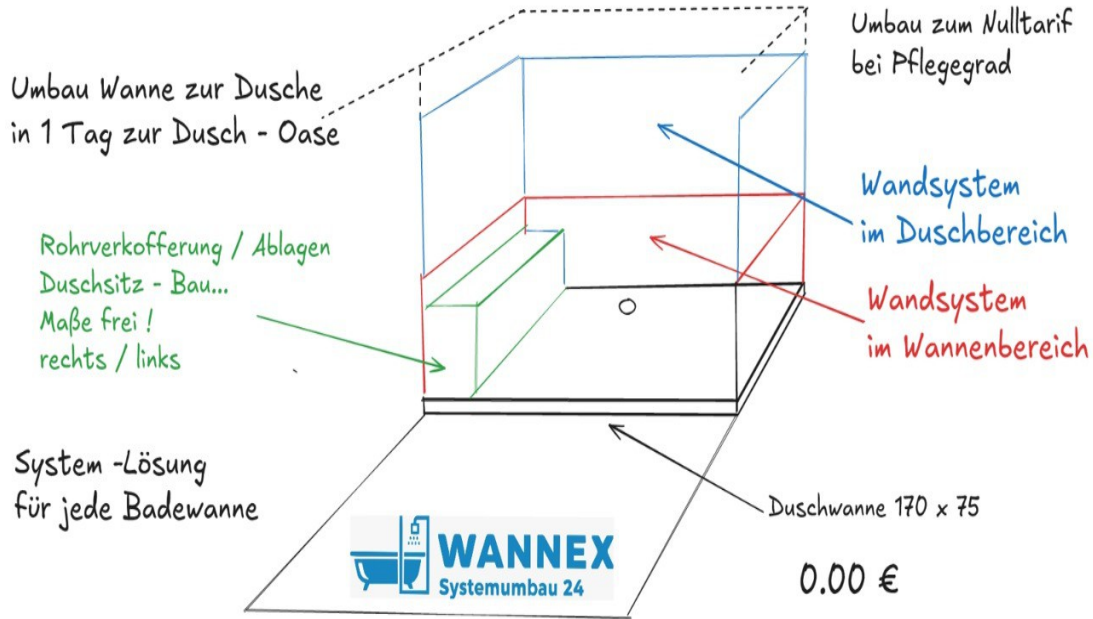

Nicht mit uns.

Viele behaupten, ein kompletter Umbau zum Nulltarif inklusive Premium-Ausstattung sei nicht möglich.

Doch wir von WANNEX garantieren es Ihnen zu 100%!

Wanne zur Dusche

WANNEX

Systemumbau 24

Echtglas - Duschtrennung inklusive.