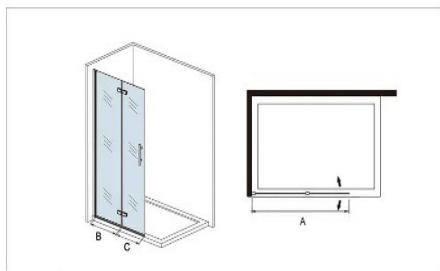

Nicht mit uns.

Viele behaupten, ein kompletter Umbau zum Nulltarif inklusive Premium-Ausstattung sei nicht möglich.

Doch wir von WANNEX garantieren es Ihnen zu 100%!

Wanne zur Dusche

WANNEX

Systemumbau 24

Echtglas - Duschtrennung inklusive.