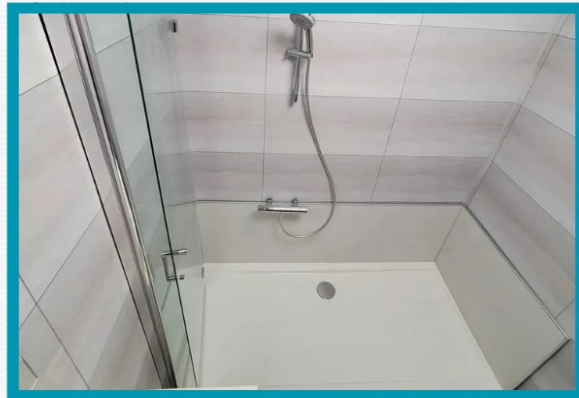

WANNEX Angebot / Kontakt

Bilder senden sofort Beratung Angebot erhalten...

Namen / Telefon / Ort / Bilder senden fertig !

<https://wannex-systemdusche.de/kontaktieren-sie-uns/>

WANNEX

Systemumbau 24

WANNEX

Wanne zur Dusche ab 4.000€
Zur neuen Dusch-Oase an einem Tag!
www.wannex-systemdusche.de