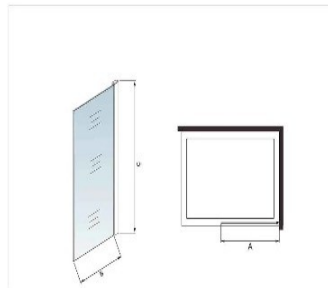

Nicht mit uns.

Viele behaupten, ein kompletter Umbau zum Nulltarif inklusive Premium-Ausstattung sei nicht möglich.

Doch wir von WANNEX garantieren es Ihnen zu 100%!

Wanne zur Dusche

WANNEX

Systemumbau 24

Echtglas - Duschtrennung inklusive.