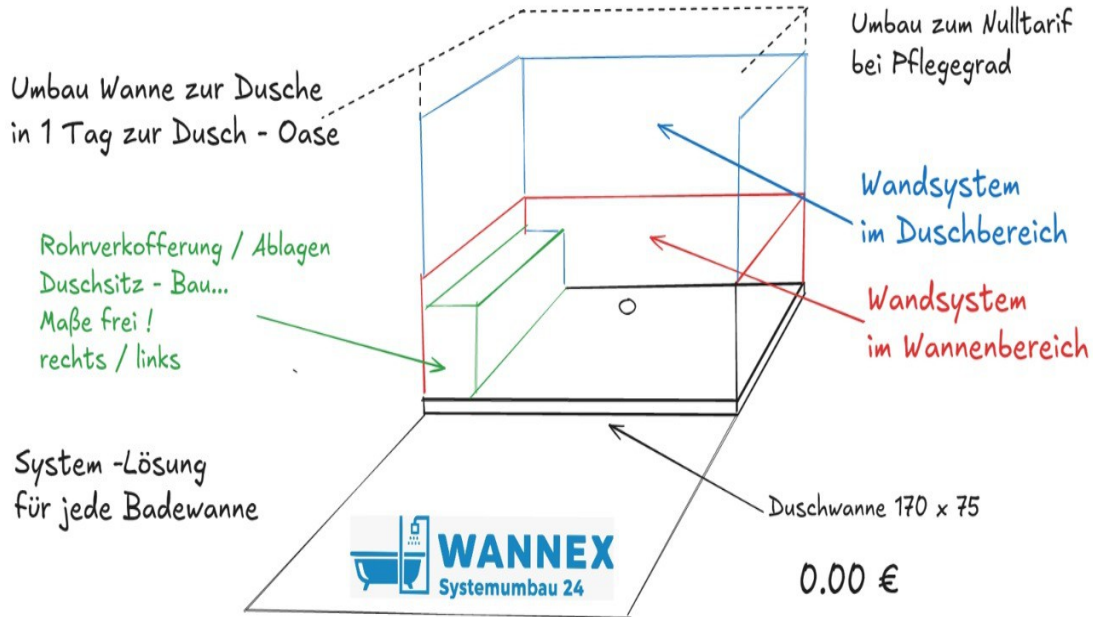

Nicht mit uns.

Viele behaupten, ein kompletter Umbau zum Nulltarif inklusive Premium-Ausstattung sei nicht möglich.

Doch wir von WANNEX garantieren es Ihnen zu 100%!

Wanne zur Dusche

WANNEX

Systemumbau 24

Echtglas - Duschtrennung inklusive.