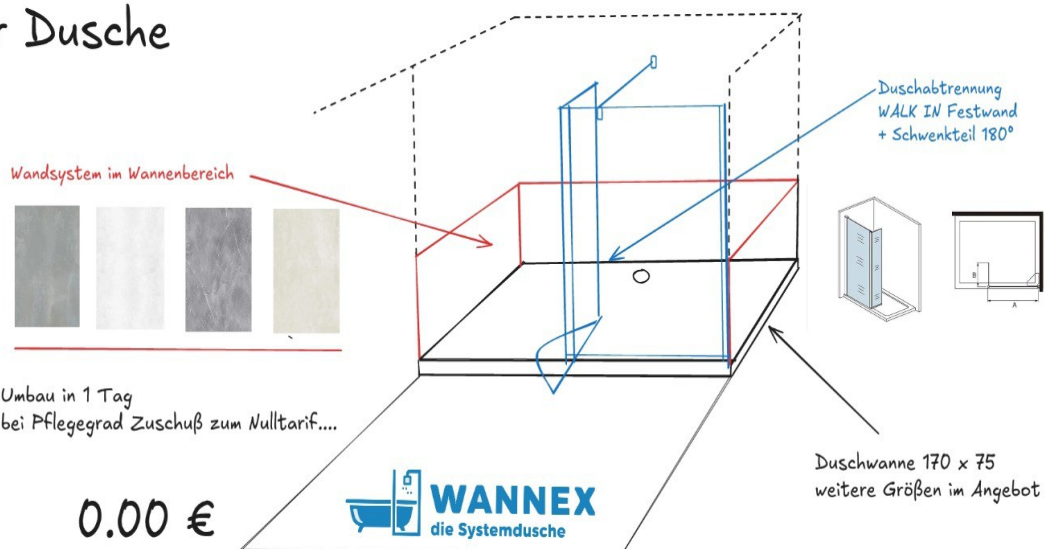

WANNEX

Systemumbau 24

Wanne zur Dusche oder Duschumbau

Schluss mit falschen Versprechen: Unsere 100% Nulltarif-Garantie!

Vielleicht haben Sie es selbst schon erlebt oder im Bekanntenkreis gehört: Viele Anbieter werben im Internet lautstark mit einem "Badumbau zum Nulltarif".

Nicht mit uns.

Viele behaupten, ein kompletter Umbau zum Nulltarif inklusive Premium-Ausstattung sei nicht möglich.

Doch wir von WANNEX garantieren es Ihnen zu 100%!

Wanne zur Dusche

WANNEX

Systemumbau 24

Echtglas - Duschtrennung inklusive.