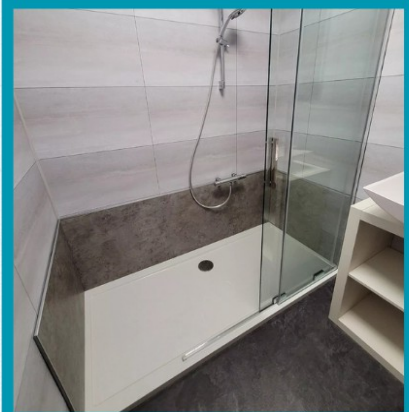

0€

*mit Pflegegrad

 **WANNEX**
Systemumbau 24

WANNEX

Systemumbau 24

MODELL DELUXE ab 4.900€

SPC Wandplatten im kompletten Duschbereich

Jetzt Termin sichern und modernisieren!

WANNEX Angebot / Kontakt

Bilder senden sofort Beratung Angebot erhalten...

Namen / Telefon / Ort / Bilder senden fertig !

<https://wannex-systemdusche.de/kontaktieren-sie-uns/>

WANNEX

Systemumbau 24

WANNEX

Wanne zur Dusche ab 4.000€
Zur neuen Dusch-Oase an einem Tag!
www.wannex-systemdusche.de