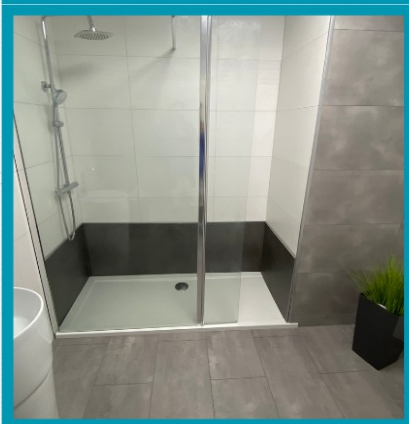

0€

*mit Pflegegrad

 **WANNEX**
Systemumbau 24

WANNEX

Systemumbau 24

MODELL DELUXE ab 4.900€

SPC Wandplatten im kompletten Duschbereich

Jetzt Termin sichern und modernisieren!

WANNEX Angebot / Kontakt

Bilder senden sofort Beratung Angebot erhalten...

Namen / Telefon / Ort / Bilder senden fertig !

<https://wannex-systemdusche.de/kontaktieren-sie-uns/>

WANNEX

Systemumbau 24

WANNEX

Wanne zur Dusche ab 4.000€
Zur neuen Dusch-Oase an einem Tag!
www.wannex-systemdusche.de